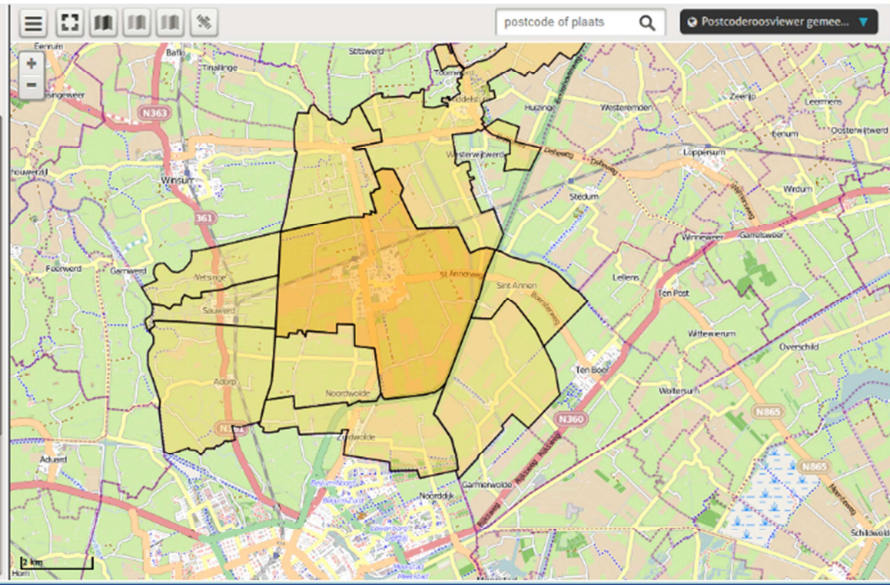

De geschiktheid van panden is weergegeven in **vijf kleuren**, van zeer ongeschikt (rood) naar zeer geschikt (groen).

*TIP: Aan de kaartlagen met geschiktheid van panden zijn twee kaarten toegevoegd waarin alleen **de grote en grootste panden** worden getoond. Dit maakt het eenvoudig om snel de meest geschikte grote opweklocaties te vinden.*

*De 'grote panden' hebben een oppervlakte van meer dan 5.000 m<sup>2</sup>, de 'grootste panden' een oppervlakte van meer dan 8.000 m<sup>2</sup>. Eventueel kunnen wij op verzoek extra handmatige selecties maken, zoals een GIS-bestand of Excel-bestand met alle panden binnen een opgegeven zoekgebied, waarop bv. minimaal 250 zonnepanelen geplaatst kunnen worden. Neem hiervoor contact met ons op (zie meer informatie).*

# Postcoderoosviewer gemeente Bedum

Postcoderozen

Thema  
Postcoderozen

Legenda

- Rozen
  - Roos 9781
    - Kern
    - Blad
  - Roos 9784
  - Roos 9785
  - Roos 9959
- Geschiktheid panden
  - Zeer geschikt (grootste panden)
    - Zeer ongeschikt
    - Ongeschikt
    - Gemiddeld
    - Geschikt
    - Zeer geschikt
  - Zeer geschikt (grote panden)