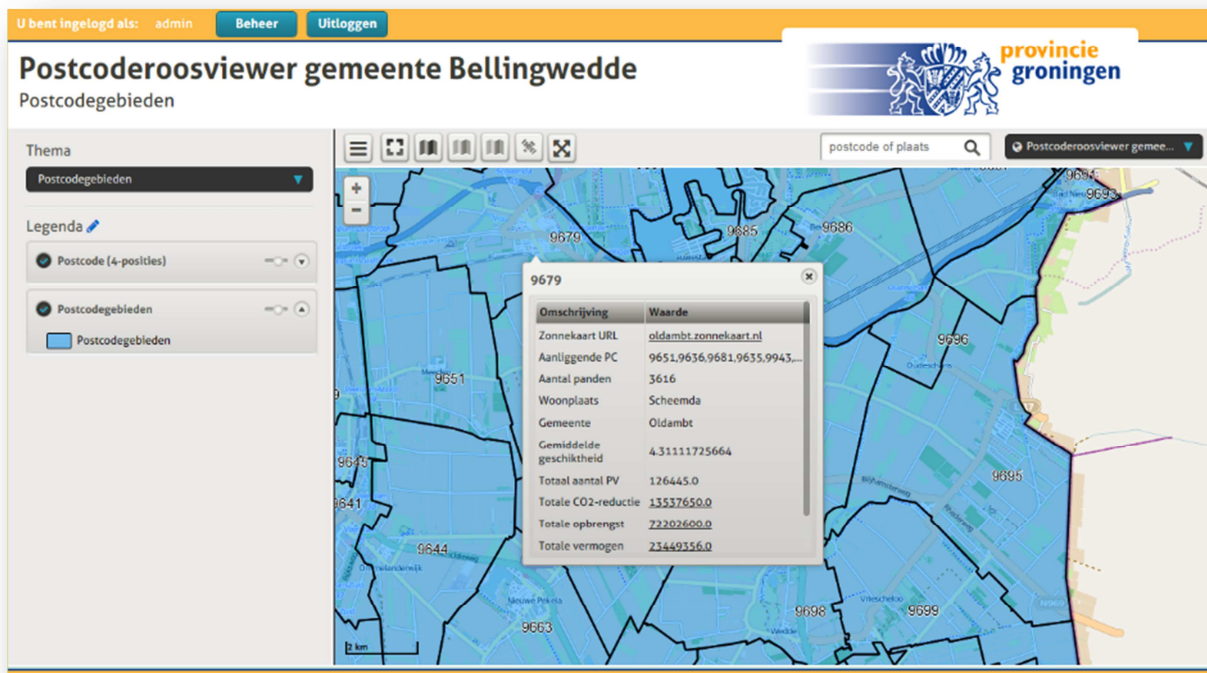

### 3. Provinciekaart

De Postcoderoos Viewer is beschikbaar in de gehele provincie Groningen. Van elke gemeente is een afzonderlijke online viewer (website) gemaakt. Via de onderstaande URL kunt u de startpagina openen, waar eenvoudig kan worden doorgelinkt naar de postcoderoos viewer van de door u gewenste gemeente.

<https://postcoderoos.geoapps.nl/groningen>

*TIP: Door in de interactieve kaart te klikken verschijnt een popup venster met directe doorlinks naar de betreffende postcoderoos viewer of Zonnekaart website. Dit informatie venster bevat tevens informatie over het aantal panden binnen het gekozen postcodegebied.*

## 4. Postcoderoos Viewer

De Postcoderoos Viewer is beschikbaar voor elke gemeente in de provincie Groningen. Elke gemeentelijke viewer bevat twee themakaarten, namelijk **Postcodegebieden** en **Postcoderozen**. Deze kunnen worden gekozen in het drop-down menu onder 'Thema'.

### 4.1 Postcodegebieden

Onder de themakaart **Postcodegebieden** vindt u een totaaloverzicht van alle (4-positie) postcodegebieden.

*TIP: Door op een postcodegebied te klikken verschijnt **algemene informatie** over de gemeente en postcode, maar ook **statistische informatie**, zoals bijvoorbeeld het totaal aantal zonnepanelen dat op alle geschikte daken in dit postcodegebied geplaatst kunnen worden. Deze informatie is afgeleid uit de Zonnekaart.*