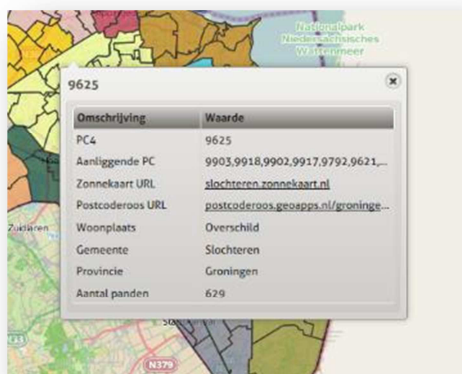

TIP: Door in de interactieve kaart te klikken verschijnt een popup venster met directe doorlinks naar de betreffende postcoderoos viewer of Zonnekaart website. Dit informatie venster bevat tevens informatie over het aantal panden binnen het gekozen postcodegebied.