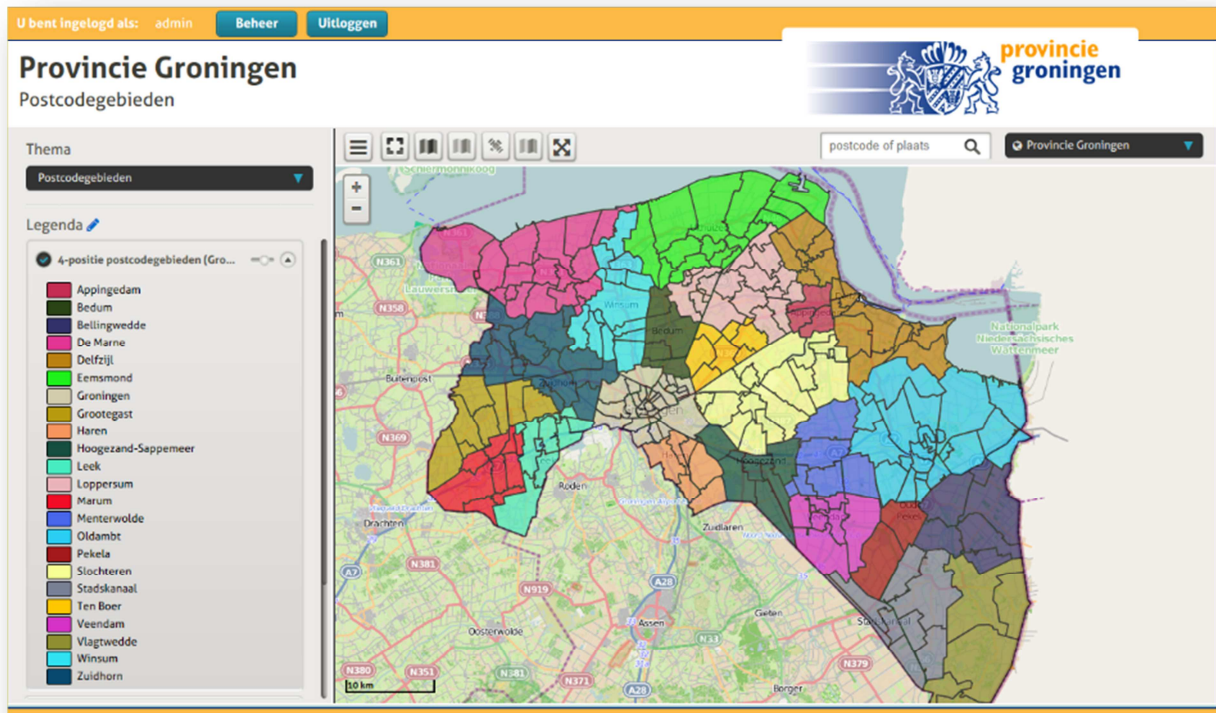

3. Provinciekaart

De Postcoderoos Viewer is beschikbaar in de gehele provincie Groningen. Van elke gemeente is een afzonderlijke online viewer (website) gemaakt. Via de onderstaande URL kunt u de startpagina openen, waar eenvoudig kan worden doorgelinkt naar de postcoderoos viewer van de door u gewenste gemeente.

<https://postcoderoos.geoapps.nl/groningen>