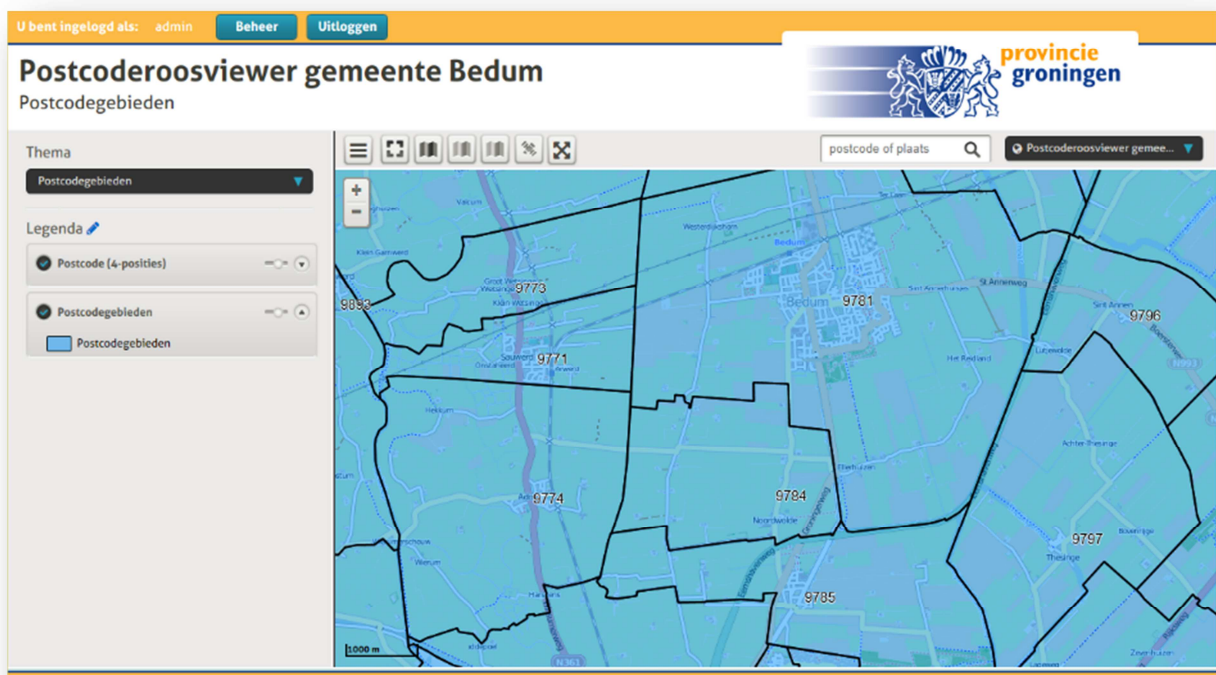

*TIP: Door op een postcodegebied te klikken verschijnt **algemene informatie** over de gemeente en postcode, maar ook **statistische informatie**, zoals bijvoorbeeld het totaal aantal zonnepanelen dat op alle geschikte daken in dit postcodegebied geplaatst kunnen worden. Deze informatie is afgeleid uit de Zonnekaart.*